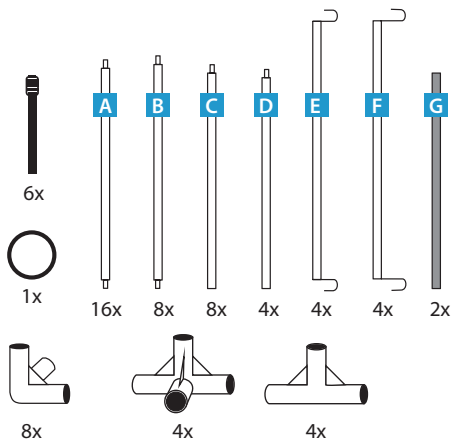

SL200 / 240 / 300

200 x 200 x 200 cm
240 x 240 x 200 cm
300 x 300 x 200 cm

1 cm = 0.3937 inch

Silver Line

diamondbox.de/video