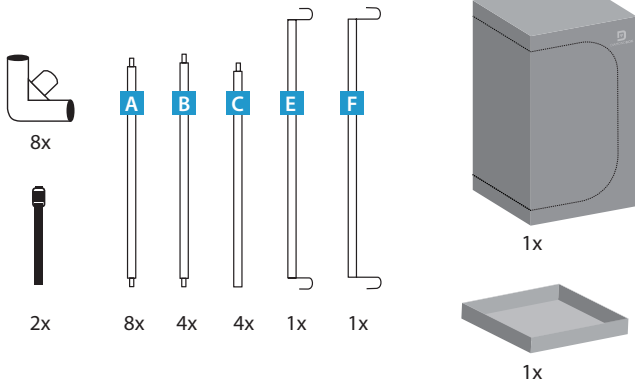

SL40 / 60 / 80 / 100 / 120

40 x 40 x 120 cm 100 x 100 x 200 cm
60 x 60 x 160 cm 120 x 120 x 200 cm
80 x 80 x 180 cm

1 cm = 0.3937 inch

Silver Line